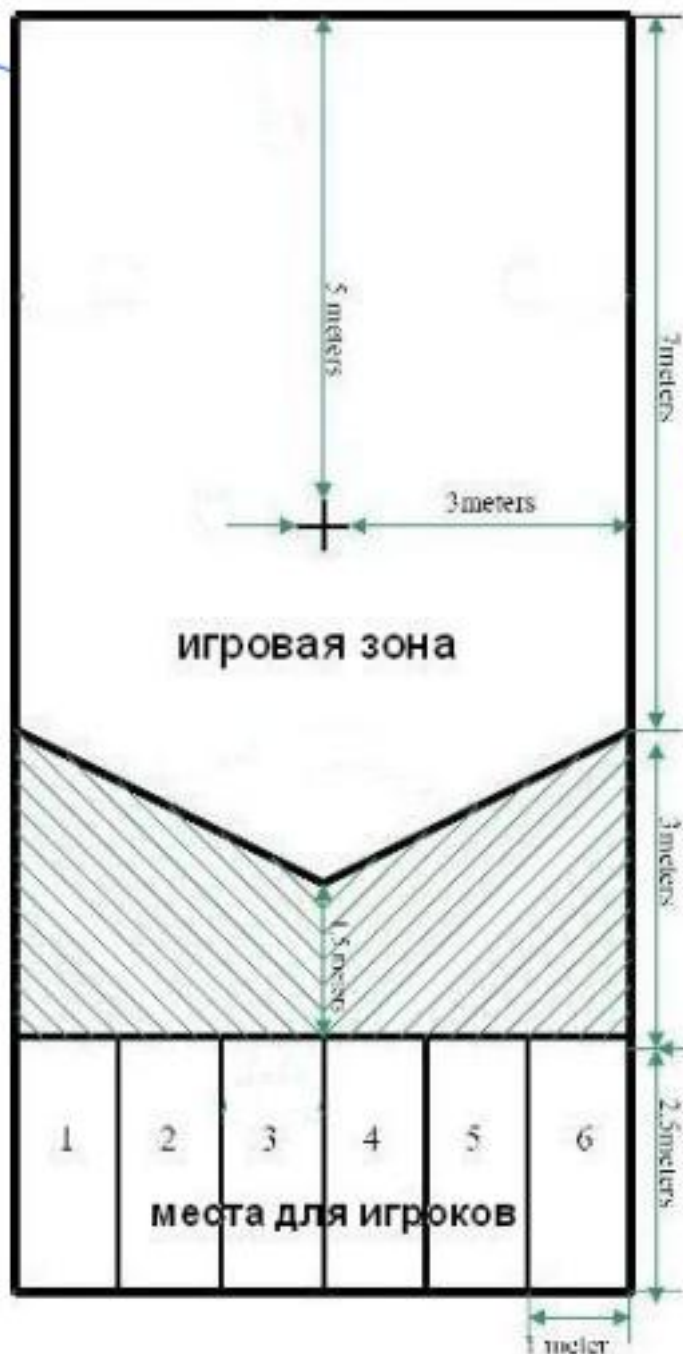

Инвентарь

Мячи из кожи

Рампа

Поле для игры 6x12,5 м

Классификация

- Для справедливой и равной борьбы, игроки классифицируются в один из пяти классов в зависимости от их физических способностей
- Команда классификаторов состоит из технического инспектора, физиотерапевта и доктора