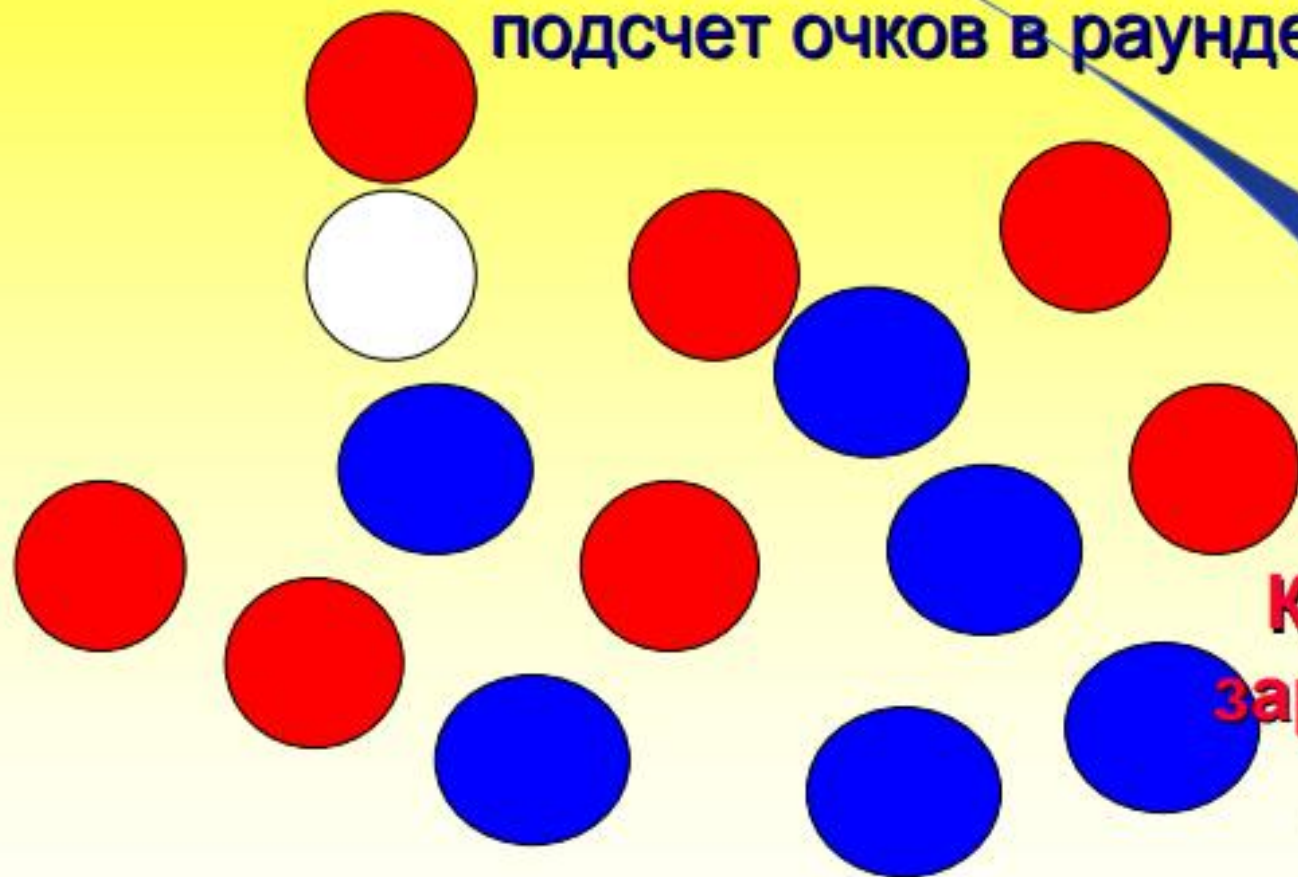

Игра

- Цель игры: расположить свои мячи ближе к цели- джеку (паллино ит. назв. - мячу белого цвета), чем мячи соперника

Начало игры

Игра

подсчет очков в раунде

**Красные
заработали**

1 очко

Продолжительность игры